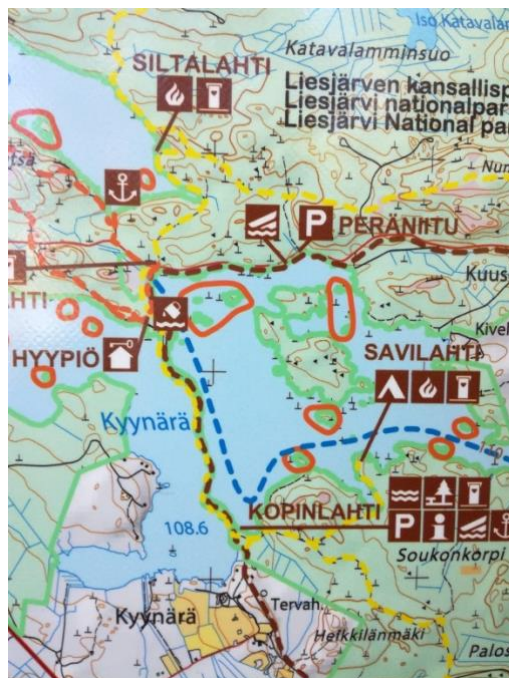

Keltaista katkoviivaa kuljetaan